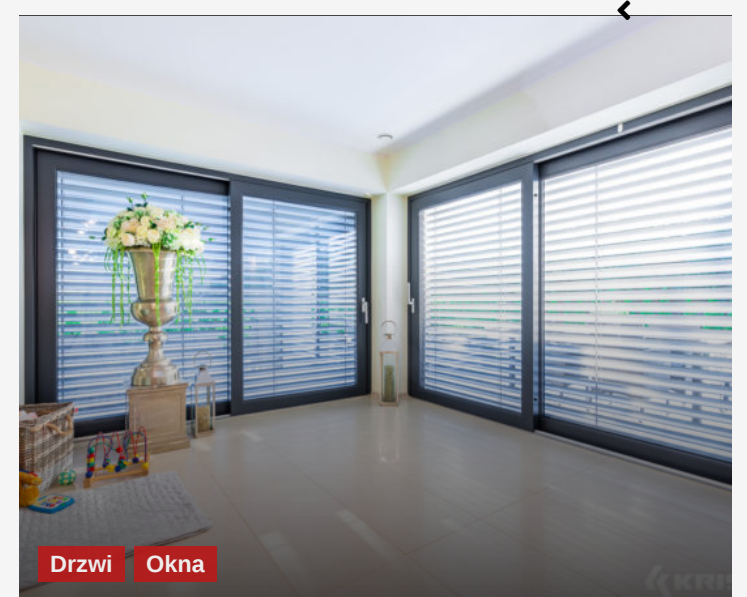

Dzięki aplikacji MyNice Welcome App, Ekosystem Yubii, umożliwia szybkie i intuicyjne zarządzanie automatyką do rolet, markiz, żaluzji, bram wjazdowych i garażowych jak też sterowanie szlabanami i oświetleniem. Istnieje możliwość tworzenia indywidualnych scenariuszy np. za każdym razem, gdy otwierasz garaż, włączy się oświetlenie ogrodu, czy po tym jak wstaniesz, otworzą się wszystkie rolety oraz brama garażowa, by umożliwić psu wyjście do ogrodu – także zdalnie. Zarządzanie systemem możliwe jest również dzięki zastosowaniu dwukierunkowych pilotów Nice.

Aplikację MyNice Welcome App można pobrać bezpłatnie:

– Rynek domów inteligentnych rośnie w Polsce dynamicznie. Systemy Smart Home cieszą się coraz większym zainteresowaniem. Nasi klienci doceniają korzyści płynące z instalacji w domu takiego systemu. Dodatkowo, prostota obsługi – wystarczy tu tylko telefon lub tablet, i już można zarządzać wszystkimi systemami zainstalowanymi w domu. Jesteśmy przekonani, że system Yubii to odpowiedź na rosnące oczekiwania Polaków. Ułatwiamy życie wszystkim, sprawiając, że nawet najmniejsze codzienne gesty stają się proste i wyjątkowe – powiedział Marcin Skrobisz, Dyrektor Zarządzający Nice Polska.

REWOLUCJA YUBII

Z Yubii wszystkie elementy systemu automatyki komunikują się nie tylko między sobą lecz także z Tobą.

Dwukierunkowe piloty zdalnego sterowania Nice Era One BD i Era P BD dostarczają informacji na temat stanu automatyki (otwarta, zamknięta, częściowo otwarta) i potwierdzają odbiór polecenia przez emisję kolorowego sygnału świetlnego, wibracje i dźwięk. Z MyNice Welcome App, możesz używać smartfonu do zarządzania elementami systemu automatyki domowej, gdziekolwiek jesteś.

Aktualności Tarasy
Antypoślizgowy taras