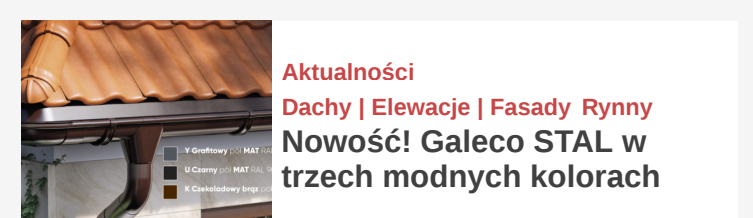

Dachy | Elewacje | Fasady